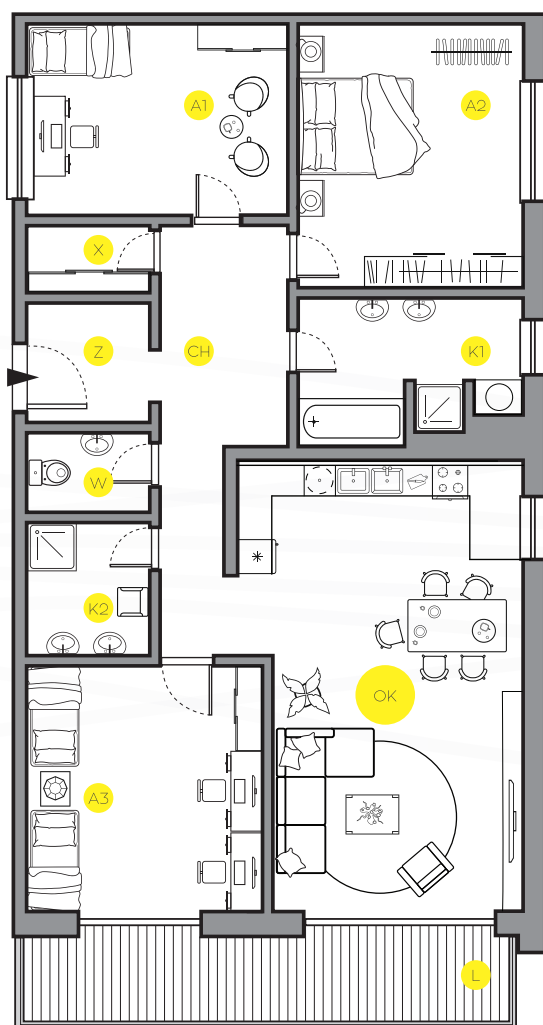

OBJEKT

A.

POSCHODIE

4.

4A.46

PRIESTRANNÝ ŠTVORIZBOVÝ BYT
S KOBKOU PŘIAMO NA POSCHODÍ

CELKOVÁ PLOCHA
135,92 m²

PLOCHA BYTU
120,14 m²

PLOCHA LOGGIE
12,61 m²

Z	ZÁDVERIE	4,51 m ²
CH	CHODBA	13,79 m ²
OK	OBÝV. + KUCH.	34,74 m ²
A1	IZBA 1	14,90 m ²
A2	IZBA 2	17,43 m ²
A3	IZBA 3	17,26 m ²
W	WC	2,37 m ²
K1	KÚPEĽŇA 1	8,37 m ²
K2	KÚPEĽŇA 2	4,56 m ²
X	KOMORA	2,21 m ²
L	LOGGIA	12,61 m ²
~	KOBKA	3,17 m ²